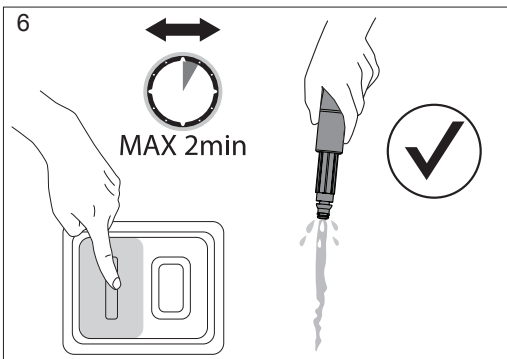

115 89 69-38

8

9

10

H

590657901

Surface Cleaner SC 300

590659701