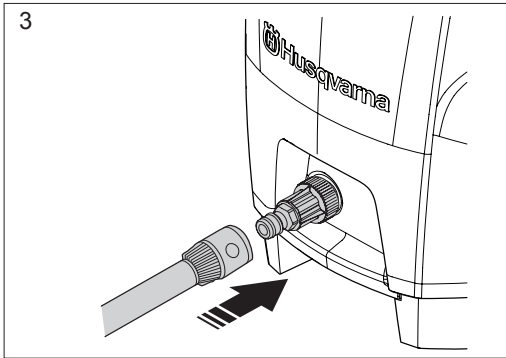

115 89 69-38

8

9

10

H

590657901

Surface Cleaner SC 300

590659701