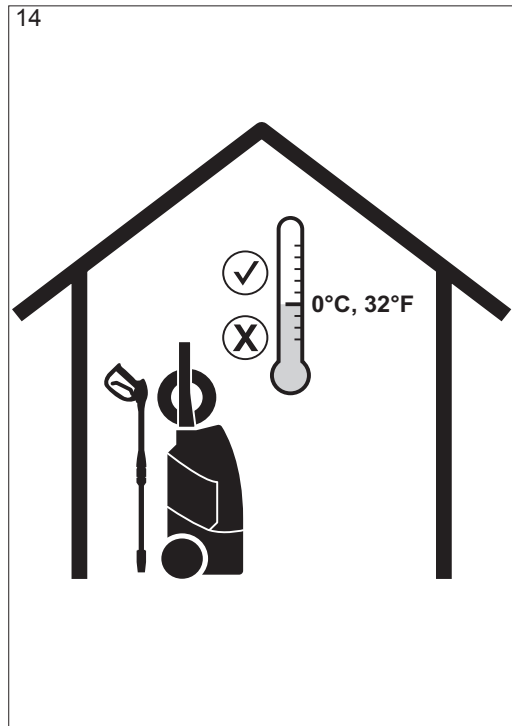

115 89 69-38

8

9

10

H

590657901

Surface Cleaner SC 300

590659701