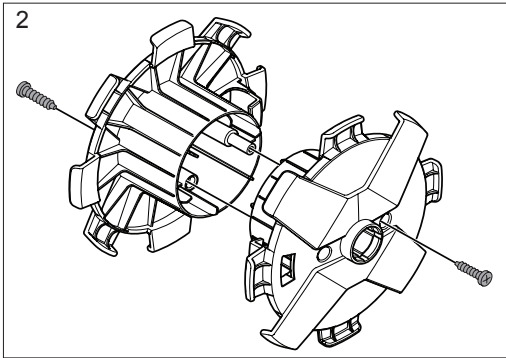

115 89 69-38

8

9

10

H

590657901

Surface Cleaner SC 300

590659701