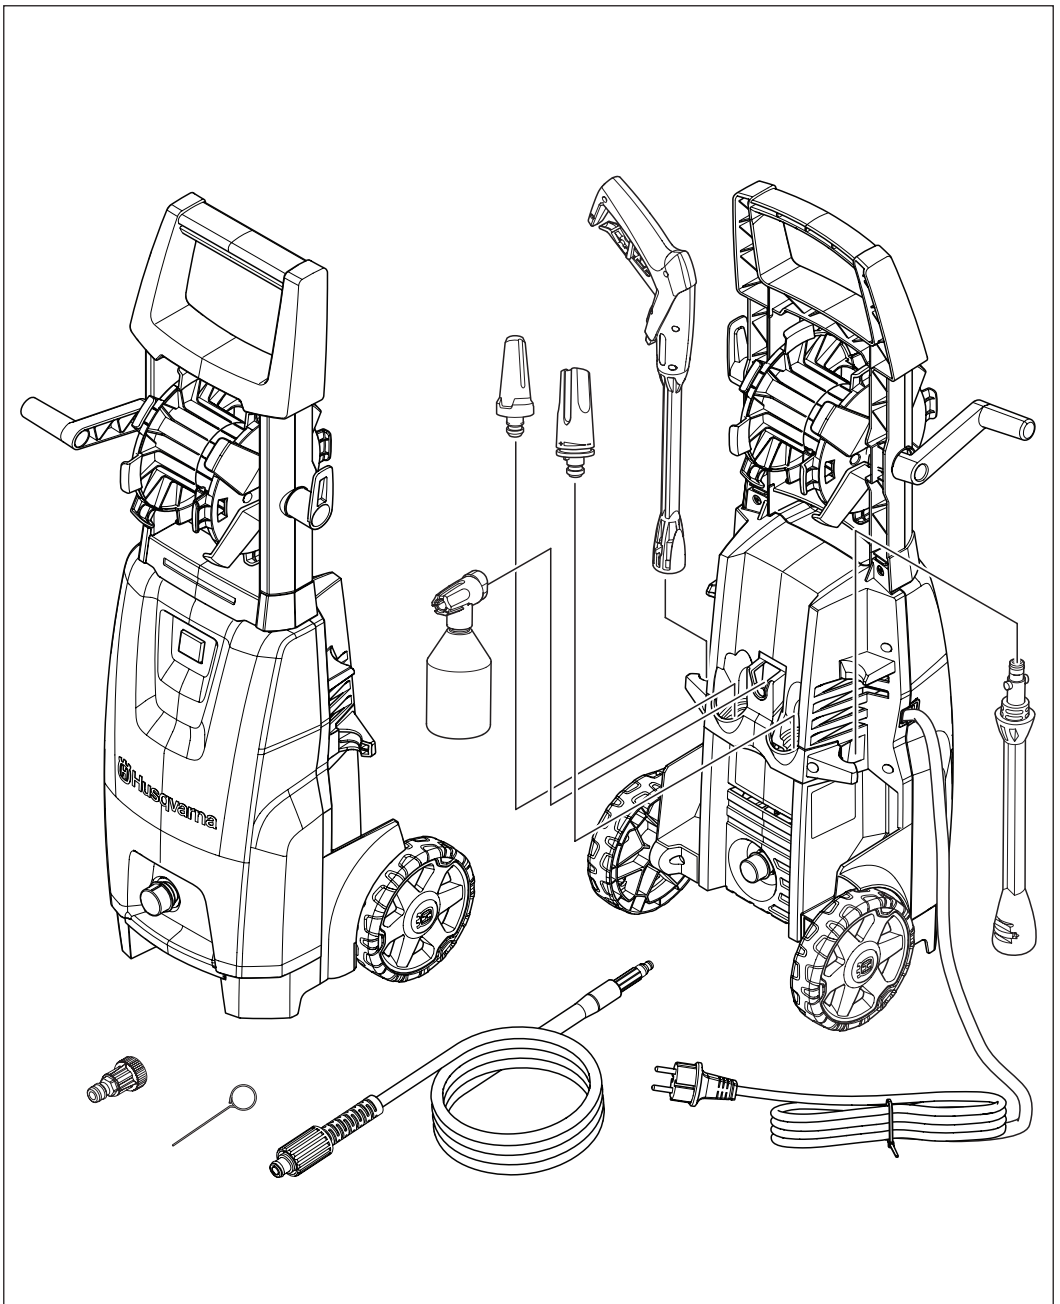

Husqvarna®

PW 125

EN	PART 2:3 SERIAL SPECIFIC USER GUIDE
DA	PART 2:3 SERIESPECIFIK USER GUIDE
NO	DEL 2/3 SERIESPESIFIKK USER GUIDE
SV	DEL 2:3 MODELLSPECIFIK USER GUIDE
FI	OSA 2:3 SARJAKOHTAINEN USER GUIDE
DE	TEIL 2:3 SERIENSPEZIFISCHER USER GUIDE
FR	PARTIE 2:3 USER GUIDE (GUIDE DE L'UTILISATEUR) SPÉCIFIQUE À LA SÉRIE
NL	DEEL 2:3 SERIESPECIFIEKE USER GUIDE
IT	PARTÈ 2:3 SPECIFICHE DI SERIE USER GUIDE
ES	PARTE 2:3 USER GUIDE (GUÍA DEL USUARIO) ESPECÍFICA DE LA SERIE
PT	PARTE 2:3 USER GUIDE (GUIA DE UTILIZADOR) ESPECÍFICO DA SÉRIE
EL	ΜΕΡΟΣ 2:3 ΑΝΑΦΟΡΙΚΟΣ ΣΤΗ ΣΕΙΡΑ USER GUIDE
TR	BÖLÜM 2:3 SERIYE ÖZEL USER GUIDE
CS	ČÁST 2:3 SPECIFICKÁ USER GUIDE (UŽIVATELSKÁ PŘÍRUČKA) PRO DANOU ŘADU
HU	3/2. RÉSZ: AZ ADOTT SOROZATRA VONATKOZÓ USER GUIDE
PL	CZĘŚĆ 2:3 USER GUIDE DLA DANEJ SERII
HR	DIO 2:3 USER GUIDE ZA SPECIFIČNU SERIJU
RS	DEO 2:3 UPUTSTVO ZA UPOTREBU ZA SPECIFIČNU SERIJU
SL	2. DEL:3 USER GUIDE ZA POSAMEZNO SERIJO NAPRAVE
SK	ČASŤ 2:3 USER GUIDE ŠPECIFICKÝ PRE SÉRIU
LV	DALĀ 2:3 KONKRĒTĀS SĒRIJAS USER GUIDE
LT	2:3 DALIS. KONKRĒČIOS SERIJOS USER GUIDE
ET	OSA 2:3 SEERIAPÕHINE USER GUIDE
RU	ЧАСТЬ 2:3 USER GUIDE ОБОРУДОВАНИЯ КОНКРЕТНОЙ СЕРИИ
UA	ЧАСТИНА 2:3 ПОСІБНИК КОРИСТУВАЧА ВІДПО-ВІДНО ДО СЕРІЙНОГО НОМЕРА
RO	PARTEA 2:3 GHID DE UTILIZARE SPECIFIC SERIEI
BG	ЧАСТ 2:3 РЪКОВОДСТВО ЗА ПОТРЕБИТЕЛИТЕ ЗА ОПРЕДЕЛЕНАТА СЕРИЯ УРЕДИ
JA	パート2:3 シリーズ特定のユーザーガイド
AR	يل سلسلتا مقرر ل اب صا خ مدختسم ل يلد 2:3 عز جلا

115 89 69-38

8

9

10

H

590657901

Surface Cleaner SC 300

590659701