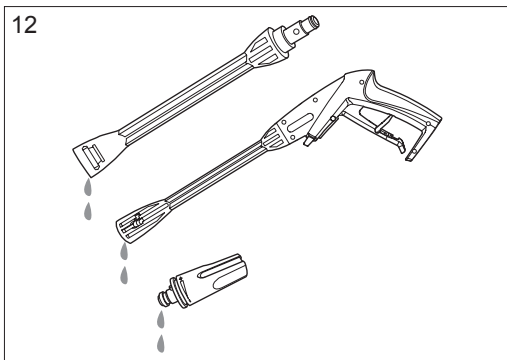

115 89 69-38

8

9

10

H

590657901

Surface Cleaner SC 300

590659701