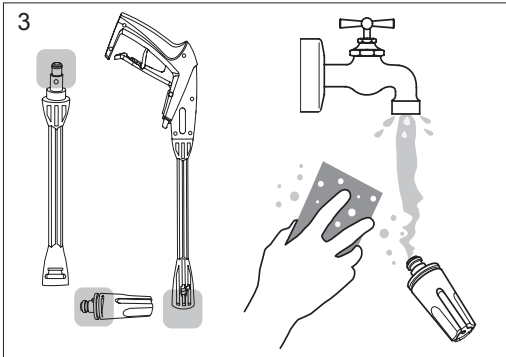

115 89 69-38

8

9

10

H

590657901

Surface Cleaner SC 300

590659701