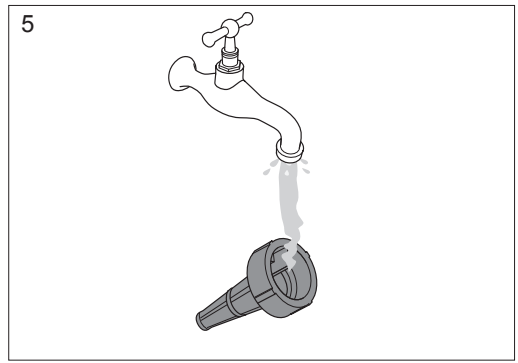

115 89 69-38

8

9

10

H

590657901

Surface Cleaner SC 300

590659701